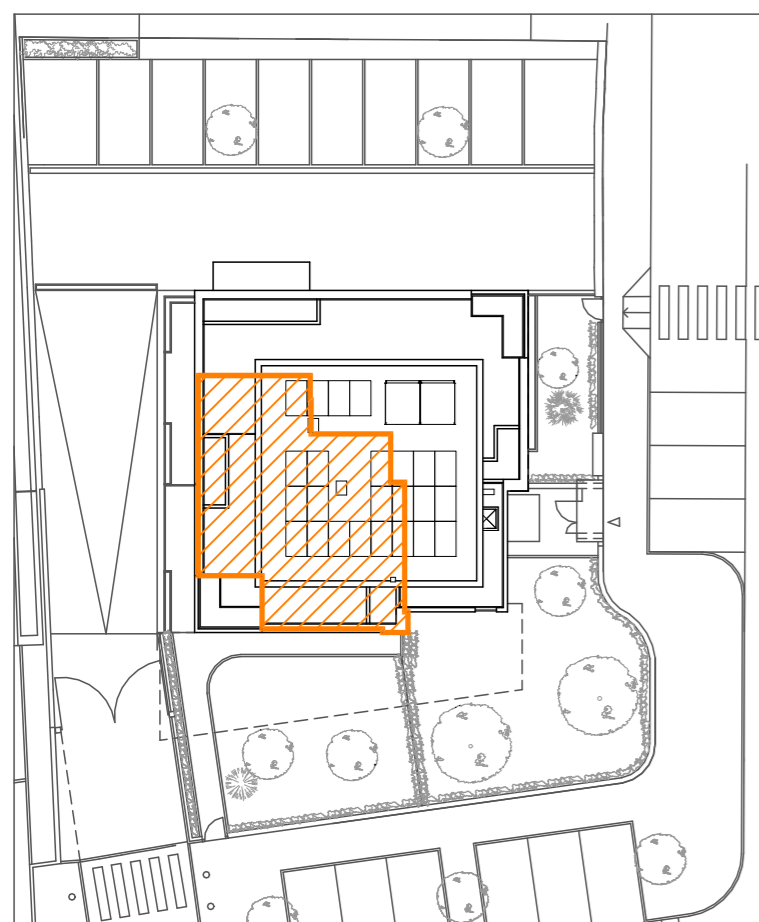

Comune di Bologna  
 VIA DELLA DIRETTISSIMA 11  
 Unità immobiliare P1.4

Piazzale L. Anceschi 5 40141 Bologna  
 051 470646 - direttissima@creasystem.it

Schema localizzazione alloggio

| Unità     | Consistenza commerciale Sc (mq) |
|-----------|---------------------------------|
| U.I. P1.4 | 113.50                          |

Disponibilità di posto auto scoperto e/o garage.  
 Planimetrie non in scala